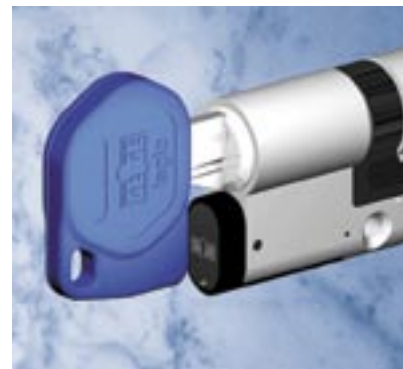

Vzhledem k dokonalému technickému provedení, prvotřídnímu materiálu a pečlivému zpracování jsou kování Gege mimořádně účinná proti vloupání.

Přídavný zámek Gege

Na každých dobře zabezpečených vstupních dveřích by měly být použity dva zámky. „Dva zámky = dvě závory“, to zvyšuje odolnost vstupních dveří proti vloupání.

Přídavné zámky série 1210 byly vyvinuty speciálně pro použití ve falcovaných a nefalcovaných vstupních dveřích. Oproti tomu jsou zámky série 1200 používány především na dveřích z hliníkových, ocelových nebo plastových profilů.

Maximální flexibilitu v použití umožňují různé typy zámků a jejich povrchové provedení.

Vložka Gege elolegic

Mechatronická vložka Gege elolegic je kombinací osvědčené mechaniky a flexibilní elektroniky. Vložka může být odemčena pouze tehdy, když souhlasí jak mechanický tak elektronický kód klíče.