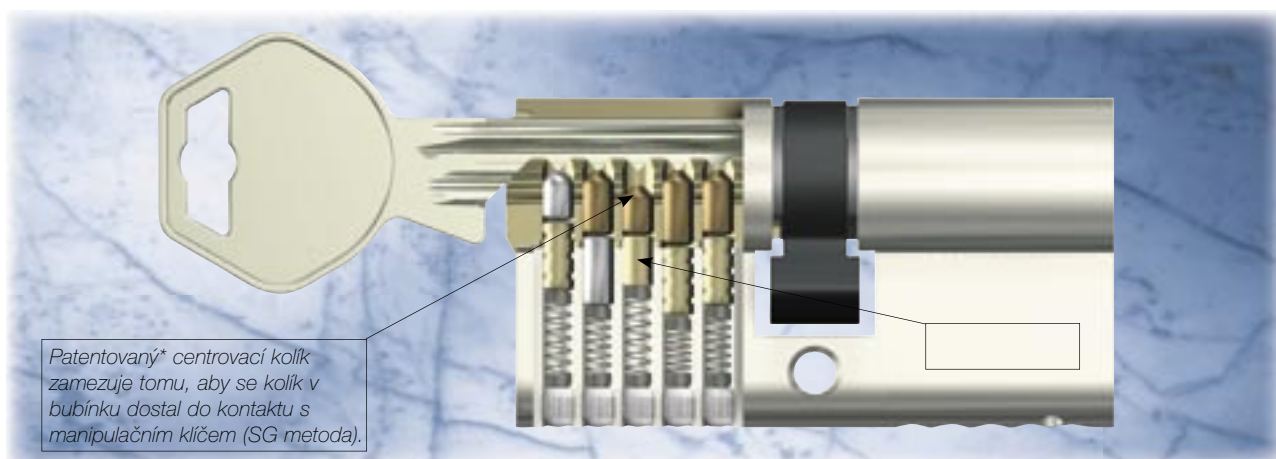

Millennium Tower, Vídeň
© August Lechner

Patentovaný uzamykací systém: Gege pExtra

Osvědčený, bezpečný a patentovaný

Zvláštní patentová ochrana

Gege systém pExtra je chráněn do roku 2022 následujícími patenty:

který prokazatelně zamezuje otevření vložky pomocí SG metody. Ani expertům na vyhatávání vložek se nepodařilo otevřít vložku Gege pExtra touto metodou (pořad nizozemské televize v květnu 2005).

Zvláštní ochrana proti nezákonnému kopírování klíče.

Maximální flexibilitu v použití umožňují různé typy zámků a jejich povrchové provedení.

Vložka Gege elolegic

Mechatronická vložka Gege elolegic je kombinací osvědčené mechaniky a flexibilní elektroniky. Vložka může být odemčena pouze tehdy, když souhlasí jak mechanický tak elektronický kód klíče.

Napájení probíhá prostřednictvím běžných monočlánků.

S vložkou Gege elolegic již ztráta klíče není problém: tento klíč může být okamžitě vymazán ze systému a ztrácí tak oprávnění k odemknutí. Montáž vložky Gege elolegic je jednoduchá a rychlá tak jako u běžných mechanických vložek.